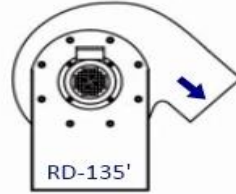

### ESU-PP FAN YÖN SEÇİM TABLOSU

RD YÖN ŞEKLİ ( Sağ dönüş )

LG YÖN ŞEKLİ ( Sol dönüş )

**RD**  
**SAĞ DÖNÜŞ**

**LG**  
**SOL DÖNÜŞ**

ESUVENT ENDÜSTRİYEL TARIM MAKİNA SANAYİ TİCARET A.Ş.

Bağcılar Mah. Koza 1. Cad. Capital Center No: 120/19 G.O.P / ÇANKAYA / ANKARA