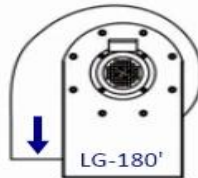

### ESU-PP FAN YÖN SEÇİM TABLOSU

RD YÖN ŞEKLİ ( Sağ dönüş )

LG YÖN ŞEKLİ ( Sol dönüş )

**RD**  
**SAĞ DÖNÜŞ**

**LG**  
**SOL DÖNÜŞ**

ESUVENT ENDÜSTRİYEL TARIM MAKİNA SANAYİ TİCARET A.Ş.

Bağcılar Mah. Koza 1. Cad. Capital Center No: 120/19 G.O.P / ÇANKAYA / ANKARA