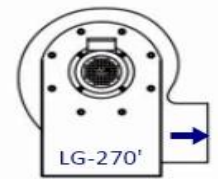

### ESU-PP FAN YÖN SEÇİM TABLOSU

RD YÖN ŞEKLİ ( Sağ dönüş )

LG YÖN ŞEKLİ ( Sol dönüş )

**RD**  
**SAĞ DÖNÜŞ**

**LG**  
**SOL DÖNÜŞ**

ESUVENT ENDÜSTRİYEL TARIM MAKİNA SANAYİ TİCARET A.Ş.

Bağcılar Mah. Koza 1. Cad. Capital Center No: 120/19 G.O.P / ÇANKAYA / ANKARA