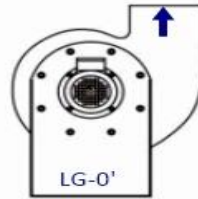

### ESU-PP FAN YÖN SEÇİM TABLOSU

RD YÖN ŞEKLİ ( Sağ dönüş )

LG YÖN ŞEKLİ ( Sol dönüş )

**RD**  
**SAĞ DÖNÜŞ**

**LG**  
**SOL DÖNÜŞ**

ESUVENT ENDÜSTRİYEL TARIM MAKİNA SANAYİ TİCARET A.Ş.

Bağcılar Mah. Koza 1. Cad. Capital Center No: 120/19 G.O.P / ÇANKAYA / ANKARA